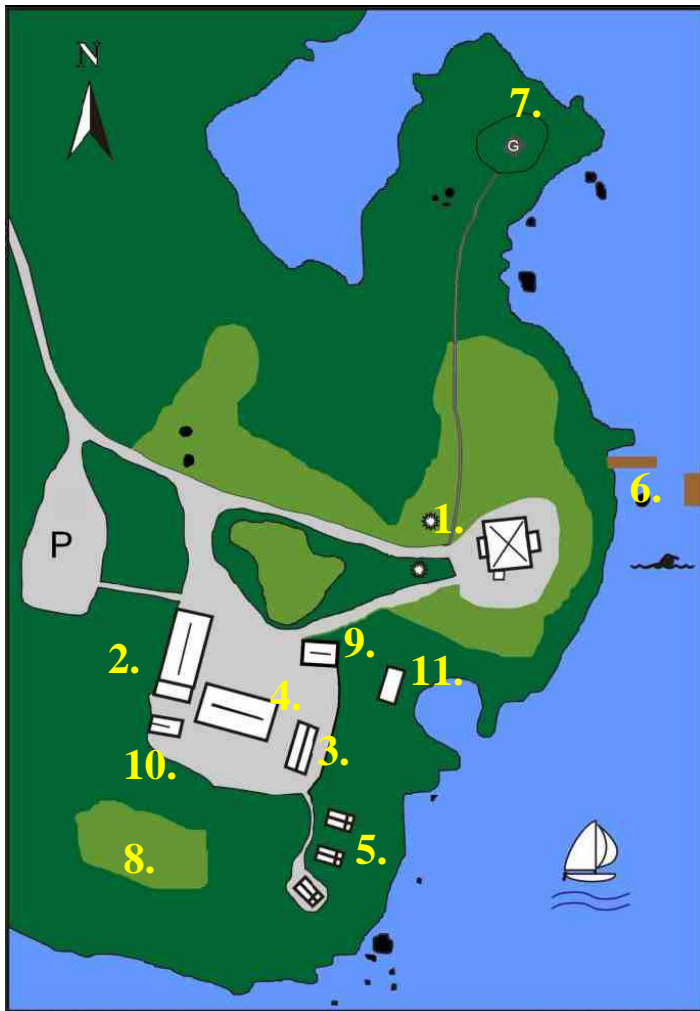

Sommargården Näset

Varpuddvägen 18, Falun

- 1 Gula huset - kök och logement (2+2+1 bäddar)
 - 2 Sommarkyrkan, kyrkloftet (4 bäddar)
 - 3 Toaletter och duschar
 - 4 Baracken (3+3+3+3+4+5 bäddar)
 - 5 Småstugor (4+4+4 bäddar)
 - 6 Badplats
 - 7 Udden - grillplats
 - 8 Bollplan
 - 9 Gårdsloftet (6 bäddar)
 - 10 Harsyran (4 bäddar)
 10. Lövhuddan (4 bäddar)
 11. Kojan (reserv)
- 56 + 4 reservplatser => max 60 bäddar

2021

Sommargården Näset ligger 5 km från Falu centrum och drivs av Centrumkyrkan i Falun. Vår policy är att ha en rök- och alkoholfri gård som vi använder i vår verksamhet.

Vi hyr även ut sommgården Näset till andra. Näset har plats för 56 (+4) övernattande. Med tanke på allergiker är det ej tillåtet att medta husdjur.