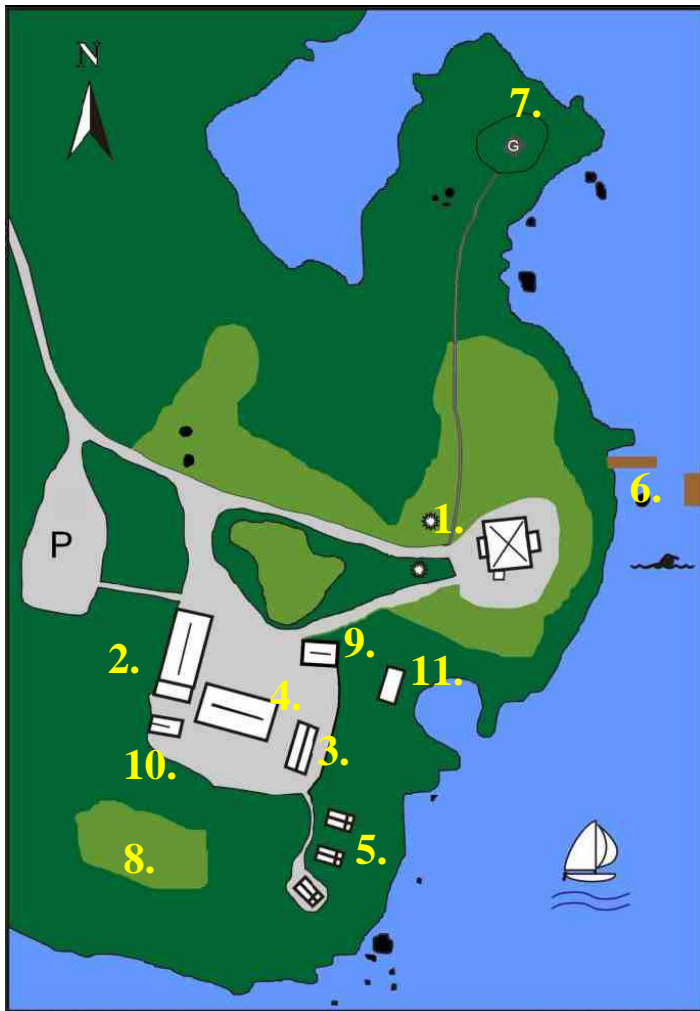

Sommargården Näset

Varpuddvägen 18, Falun

- 1 Gula huset - kök och logement (2+2+1 bäddar)
 - 2 Sommarkyrkan, kyrkloftet (4 bäddar)
 - 3 Toaletter och duschar
 - 4 Baracken (3+3+3+3+4+5 bäddar)
 - 5 Småstugor (4+4+4 bäddar)
 - 6 Badplats
 - 7 Udden - grillplats
 - 8 Bollplan
 - 9 Gårdsloftet (6 bäddar)
 - 10 Harsyran (4 bäddar)
 10. Lövhyddan (4 bäddar)
 11. Kojan (reserv)
- 56 + 4 reservplatser => max 60 bäddar

2019

Sommargården Näset ligger 5 km från Falu centrum och drivs av Centrumkyrkan i Falun. Vår policy är att ha en rök- och alkoholfri gård som vi använder i vår verksamhet.

Vi hyr även ut sommgården Näset till andra. Näset har plats för 56 (+4) övernattande. Med tanke på allergiker är det ej tillåtet att medta husdjur.