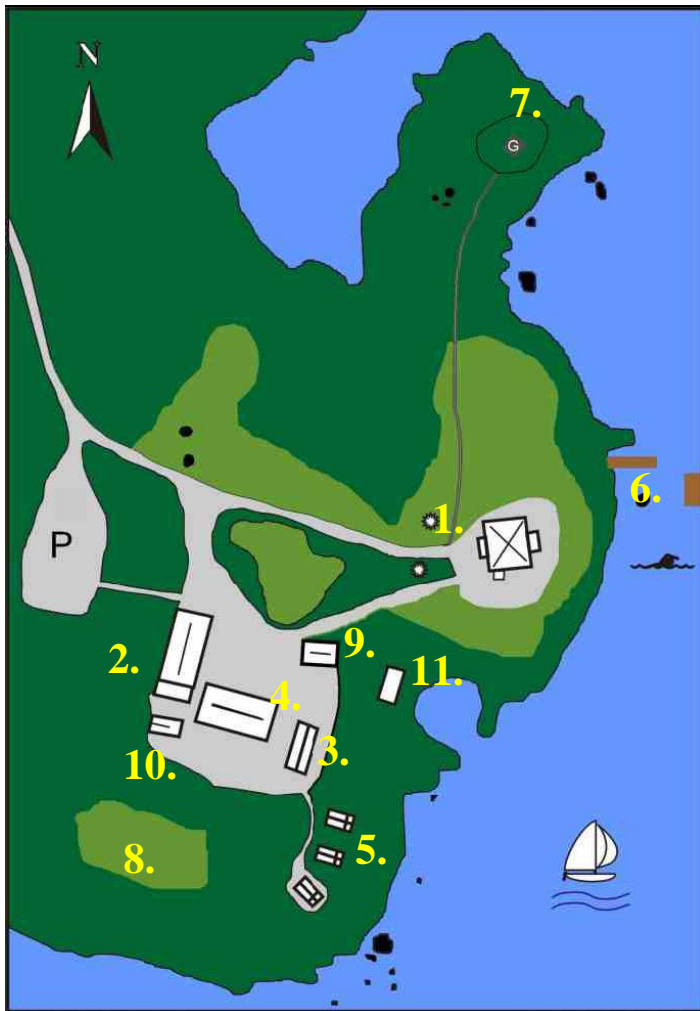

Sommargården Näset

Varpuddvägen 18, Falun

- 1 Gula huset - kök och logement (2+2+1 bäddar)
 - 2 Sommarkyrkan, kyrkloftet (4 bäddar)
 - 3 Toaletter och duschar
 - 4 Baracken (3+3+3+3+4+5 bäddar)
 - 5 Småstugor (4+4+4 bäddar)
 - 6 Badplats
 - 7 Udden - grillplats
 - 8 Bollplan
 - 9 Gårdsloftet (6 bäddar)
 - 10 Harsyran (4 bäddar)
 10. Lövhyddan (4 bäddar)
 11. Kojan (reserv)
- 56 + 4 reservplatser => max 60 bäddar

2019

Sommargården Näset ligger 5 km från Falu centrum och drivs av Centrumkyrkan i Falun. Vår policy är att ha en rök- och alkoholfri gård som vi använder i vår verksamhet.

Vi hyr även ut sommargården Näset till andra. Näset har plats för 56 (+4) övernattande. Med tanke på allergiker är det ej tillåtet att medta husdjur.