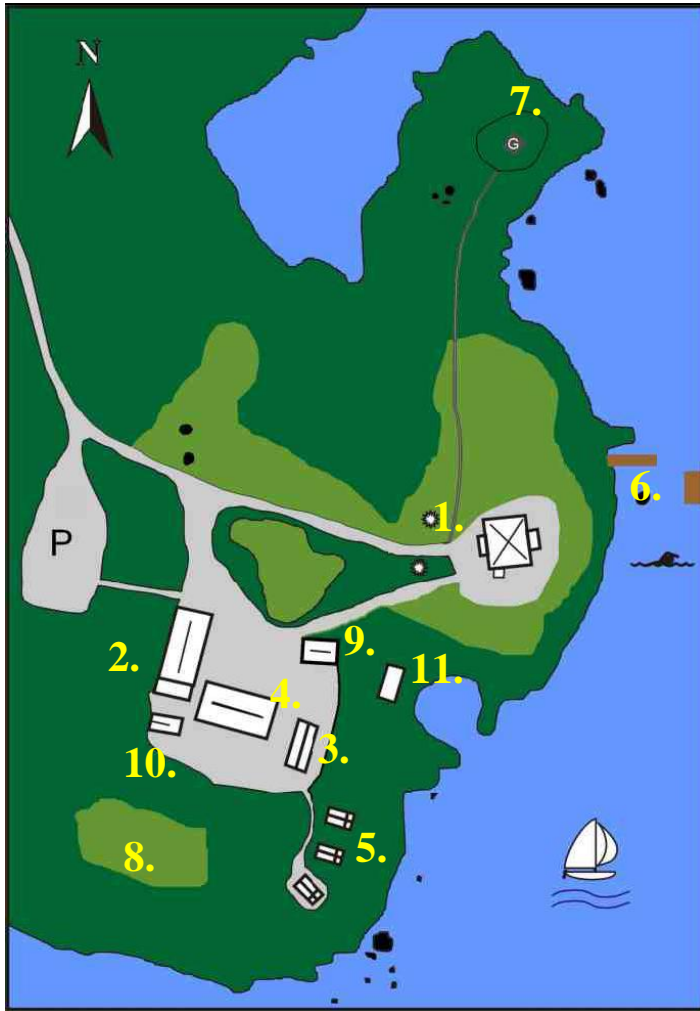

Sommargården Näset

Varpuddevägen 18, Falun

- 1 Gula huset - kök och logement (2+2+1 bäddar)
 - 2 Sommarkyrkan, kyrkloftet (4 bäddar)
 - 3 Toaletter och duschar
 - 4 Baracken (3+3+3+3+4+5 bäddar)
 - 5 Småstugor (4+4+4 bäddar)
 - 6 Badplats
 - 7 Udden - grillplats
 - 8 Bollplan
 - 9 Gårdsloftet (6 bäddar)
 - 10 Harsyran (4 bäddar)
 10. Lövhyddan (4 bäddar)
 11. Kojan (reserv)
- 56 + 4 reservplatser => max 60 bäddar

2017

Sommargården Näset ligger 5 km från Falu centrum och drivs av Centrumkyrkan i Falun. Vår policy är att ha en rök- och alkoholfri gård som vi använder i vår verksamhet.

Vi hyr även ut sommargården Näset till andra. Näset har plats för 56 (+4) övernattande. Med tanke på allergiker är det ej tillåtet att medta husdjur.