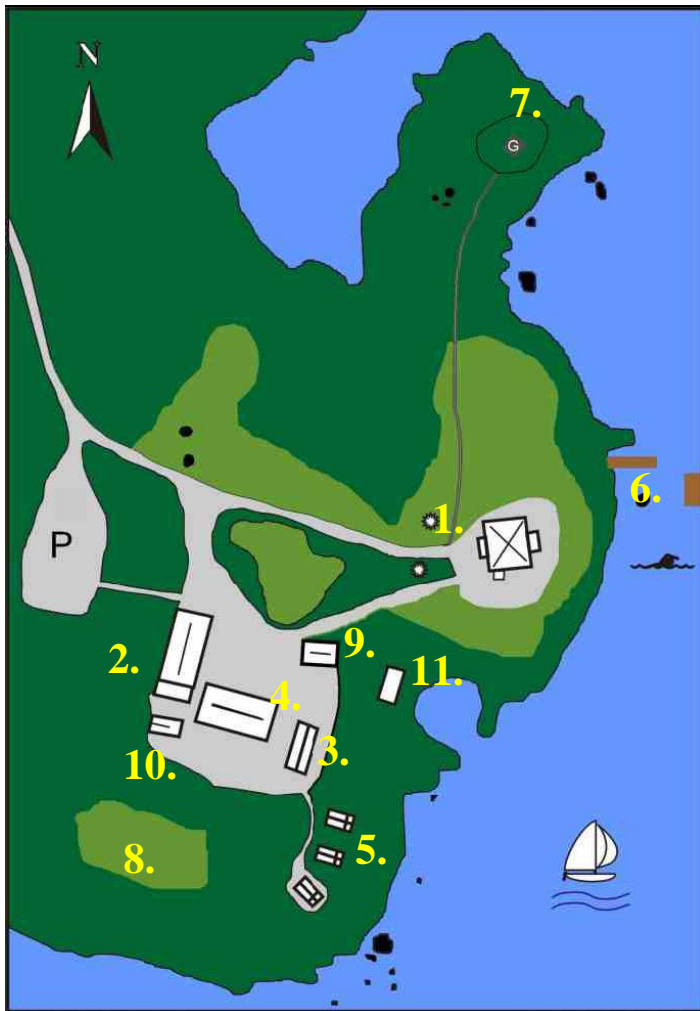

Sommargården **Näset**

Varpuddvägen 18, Falun

- 1 Gula huset - kök och logement (2+2+1 bäddar)
 - 2 Sommarkyrkan, kyrkloftet (4 bäddar)
 - 3 Toaletter och duschar
 - 4 Baracken (3+3+3+3+4+5 bäddar)
 - 5 Småstugor (4+4+4 bäddar)
 - 6 Badplats
 - 7 Udden - grillplats
 - 8 Bollplan
 - 9 Gårdsloftet (6 bäddar)
 - 10 Harsyran (4 bäddar)
 10. Lövhyddan (4 bäddar)
 11. Kojan (reserv)
- 56 + 4 reservplatser => max 60 bäddar

2018

Sommargården Näset ligger 5 km från Falu centrum och drivs av Centrumkyrkan i Falun. Vår policy är att ha en rök- och alkoholfri gård som vi använder i vår verksamhet.

Vi hyr även ut sommgården Näset till andra. Näset har plats för 56 (+4) övernattande. Med tanke på allergiker är det ej tillåtet att medta husdjur.